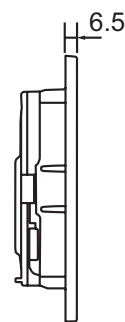

E29026

Коллекция: Общая категория

Отделки*:

01R - Белый

Технические характеристики

- РАЗМЕРЫ (СМ) : 25.50 x 15.10 см
- МАТЕРИАЛ : N/A
- ОДИНАРНЫЙ СМЫВ / ДВОЙНОЙ СМЫВ : Двойная кнопка смыва
- ВЕС : 0.3 кг
- ТИП УСТАНОВКИ : Крепление к стене

Общая информация

Спецификация продукта : Клавиша для двойного смыва. E29026. Коллекция : Общая категория. РАЗМЕРЫ (СМ) : 25.50 x 15.10 см. ВЕС : 0.3 кг. МАТЕРИАЛ : N/A. ТИП УСТАНОВКИ : Крепление к стене. ОДИНАРНЫЙ СМЫВ / ДВОЙНОЙ СМЫВ : Двойная кнопка смыва.