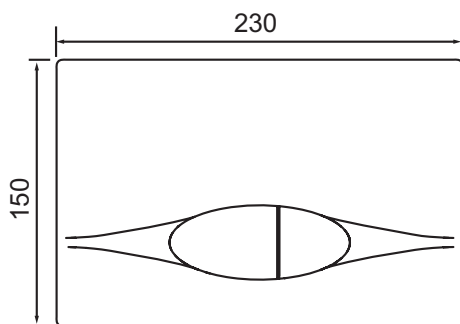

E29026

Коллекция: Общая категория

Отделки*:

01R - Белый

Технические характеристики

- РАЗМЕРЫ (СМ) : 25.50 x 15.10 см
- МАТЕРИАЛ : N/A
- ОДИНАРНЫЙ СМЫВ / ДВОЙНОЙ СМЫВ : Двойная кнопка смыва
- ВЕС : 0.3 кг
- ТИП УСТАНОВКИ : Крепление к стене

Общая информация

Спецификация продукта : Клавиша для двойного смыва. E29026. Коллекция : Общая категория. РАЗМЕРЫ (СМ) : 25.50 x 15.10 см. ВЕС : 0.3 кг. МАТЕРИАЛ : N/A. ТИП УСТАНОВКИ : Крепление к стене. ОДИНАРНЫЙ СМЫВ / ДВОЙНОЙ СМЫВ : Двойная кнопка смыва.